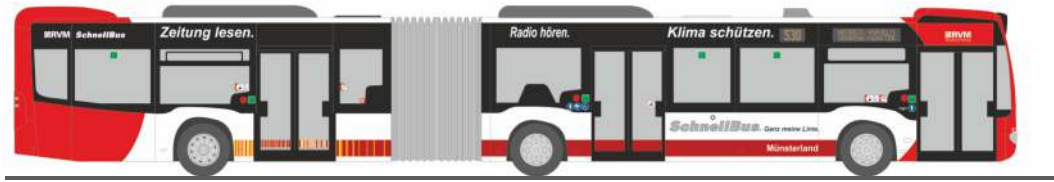

SYSTEM STROBEL RTW  
„Baby Mobil DRK Siegen“  
61715 | 1:87 | D | 21,90 €

WIETMARSCHER AMBULANZ RTW Facelift  
„Die Johanniter, Gröbenzell“  
61734 | 1:87 | D | 21,90 €

MAN Lion´s City DL07  
„BVG - Vattenfall“  
67786 | 1:87 | D | 32,90 €

**FORMNEUHEIT**

MERCEDES-BENZ Citaro G `12  
„Regionalverkehr Münsterland“  
69574 | 1:87 | D | 36,90 €

MAN Lion´s City G  
„Taeter Tours - Go Trabi Go, Dresden“  
72782 | 1:87 | D | 36,90 €

MERCEDES-BENZ Citaro G `15 NGT  
„VVG Oldenburg - EWE Baskets“  
73648 | 1:87 | D | 36,90 €