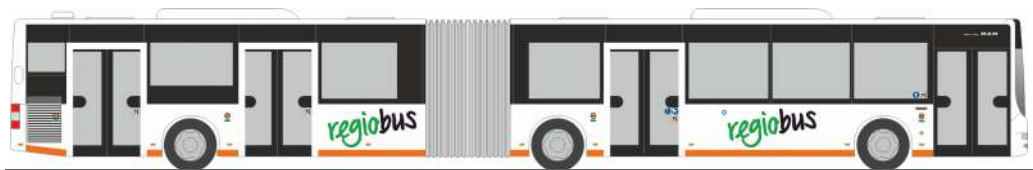

**FORMNEUHEIT**

MERCEDES-BENZ Citaro G `12  
„Regionalverkehr Münsterland“  
69574 | 1:87 | D | 36,90 €

MAN Lion´s City G  
„Taeter Tours - Go Trabi Go, Dresden“  
72782 | 1:87 | D | 36,90 €

MERCEDES-BENZ Citaro G `15 NGT  
„VVG Oldenburg - EWE Baskets“  
73648 | 1:87 | D | 36,90 €