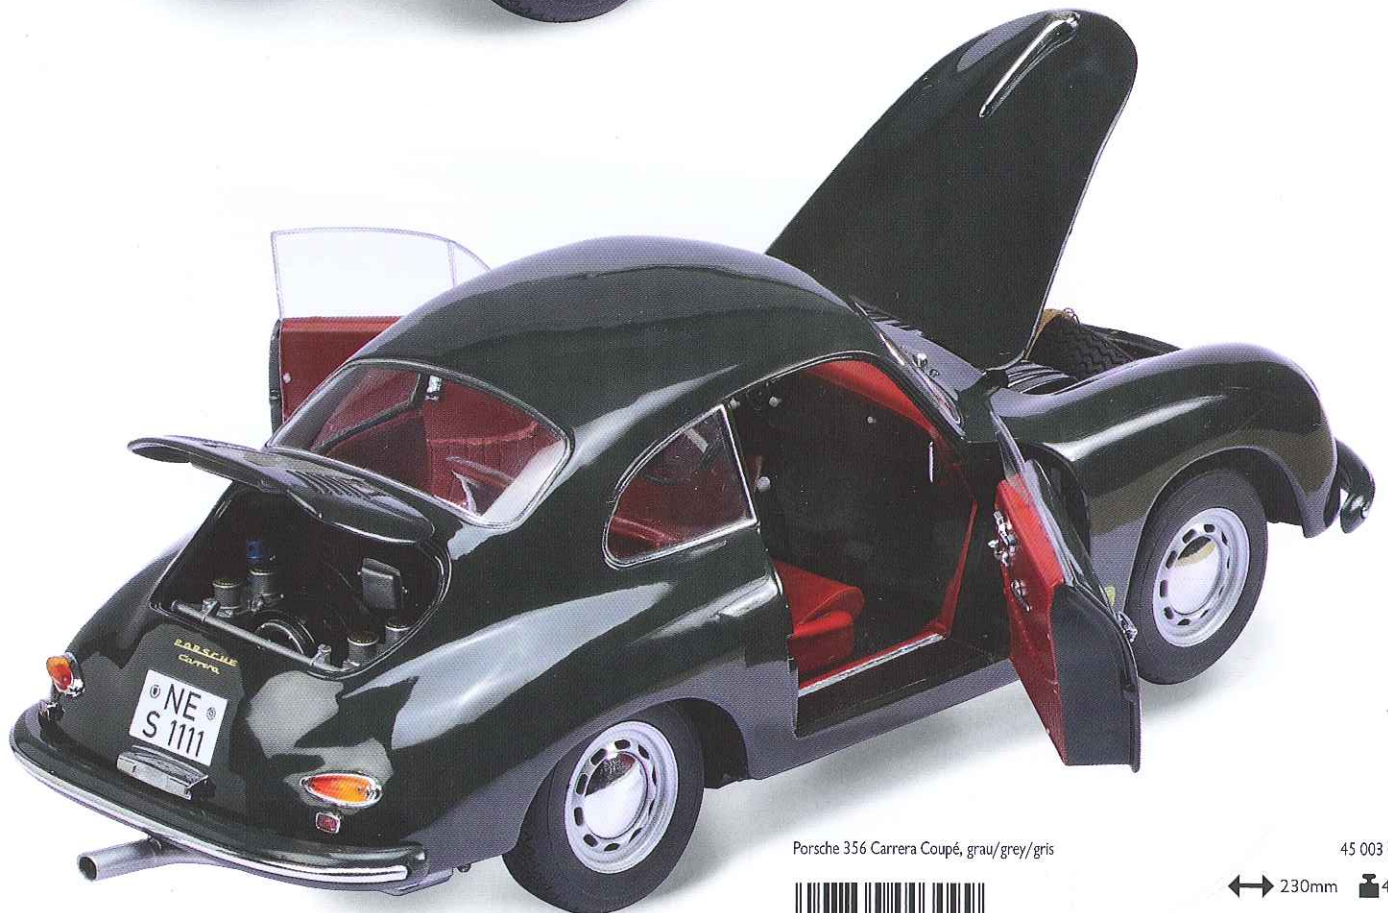

LIMITED EDITION 1000

45 075 9600

4 007864 075966

Porsche 911 Targa 4 GTS, tiefschwarz metallic/black/noir

LIMITED EDITION 1000

45 075 9700

4 007864 075973

Iveco Magirus HLF 20/16 „New Face“ THW

LIMITED EDITION 1000

45 071 3600

4 007864 071364

EDITION 1:18

Porsche 356 Carrera Coupé, grau/grey/gris

45 003 0900

↔ 230mm 📦 475g

4 007864 003099